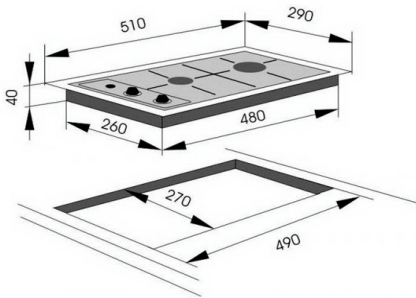

Amica Einbaukochmulde

- 2-flammig
- in Edelstahl
- elektrische Funkenzündung
- integrierte Knebelsteuerung
- thermoelektrische Zündsicherung auf allen Brennern
- Anschlußdruck: 50 mbar
- 1 Starkbrenner 9 cm / 2,8 kW
- 1 Hilfsbrenner 4 cm / 1,0 kW
- Anschlußwert (Gas): 3,8 kW
- Spannung: 1N ~ 230 V / 50 Hz
- Kabellänge mit Stecker: 1,40 m
- Gerätemaße BxT: 290mm x 510 mm
- Einbautiefe: 40 mm
- Einbaumaße: 270mm x 490 mm
- Gewicht: 4,5 kg

Art.Nr. 121019

Preis: € 299,00

inkl. 20 % Mwst.